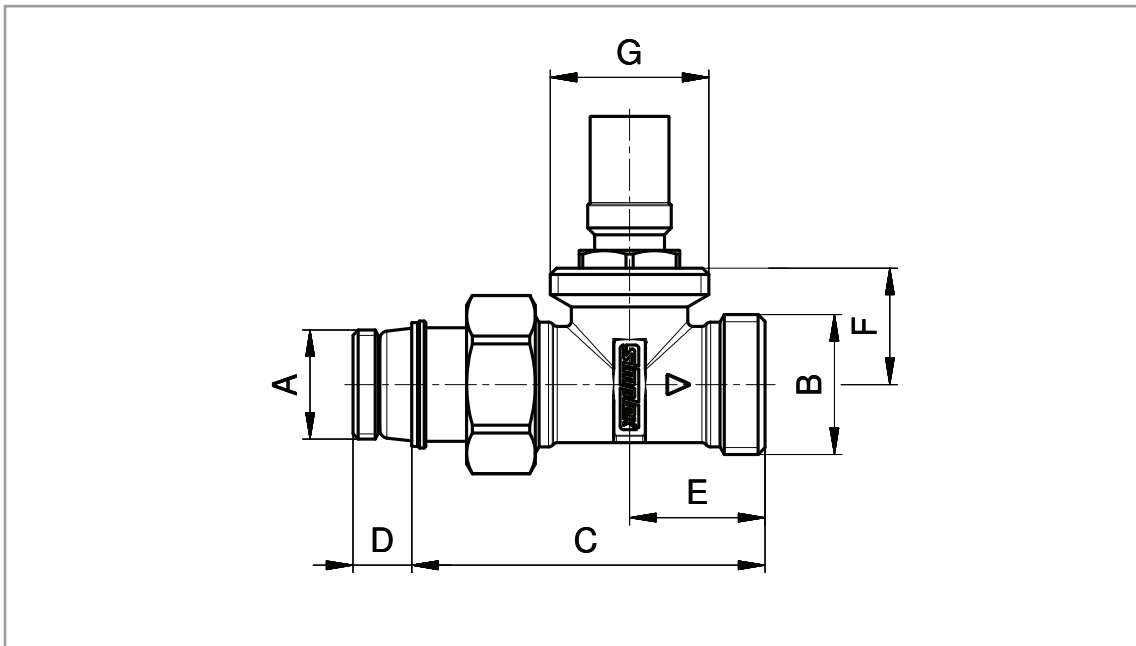

RTL-Ventil-Unterteil

F11888

A	B	C	D	E	F	G
1/2"	3/4"	67	11	25,5	22	M30x1,5